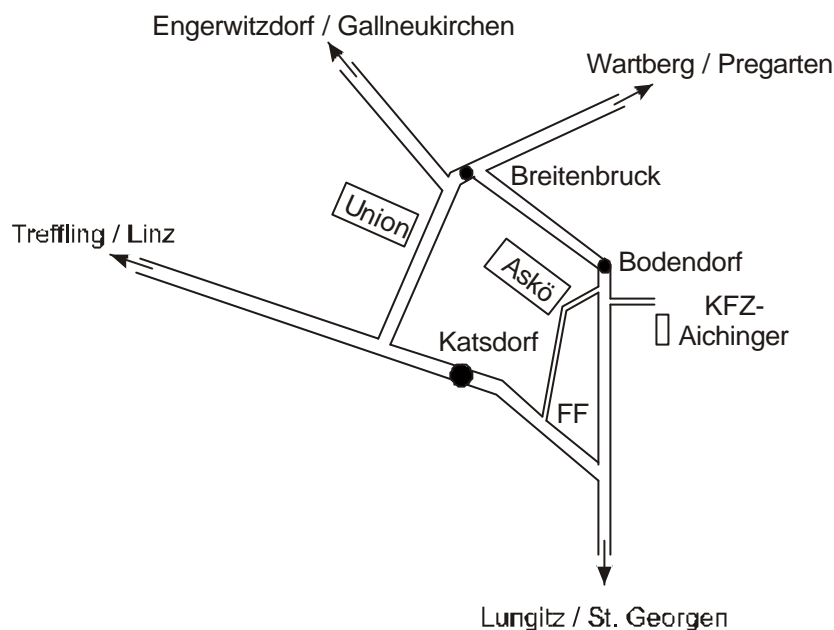

Anreise zu KFZ Aichinger

Bodendorf 39, 4223 Katsdorf, 07235/88950-0 od. 0664/2332323

Anreise aus Richtung Linz:

Autobahn A7 bis Ausfahrt Treffling / Katsdorf - auf der Bundesstraße Richtung Gallneukirchen - in Mittertreffling rechts über die A7 auf die Bezirksstraße Richtung Katsdorf - weiter bis in den Ort Katsdorf - den Ort geradeaus in Richtung St. Georgen a.d. Gusen (vorbei am Hotel Mader) durchqueren - beim Feuerwehrzeughaus links Richtung Askö-Sportanlage - weiter am Güterweg bis dieser wieder in die Bezirksstraße einmündet - rechts und nach 20m gleich wieder links.

Anreise aus Richtung Engerwitzdorf / Gallneukirchen:

Von Gallneukirchen Richtung Engerwitzdorf - von dort weiter Richtung St. Georgen a.d. Gusen - auf der Bezirksstraße bis Breitenbruck - rechts Richtung St. Georgen - in Bodendorf nach scharfer Rechtskurve links die erste Einfahrt nach der Abzweigung zur Askö-Sportanlage.

Anreise aus Richtung Pregarten / Freistadt:

Von Pregarten / Freistadt Richtung Wartberg o.d. Aist - von dort weiter Richtung Obergaisbach - rechts nach Untergaisbach und dann weiter bis Breitenbruck - links Richtung St. Georgen - in Bodendorf nach scharfer Rechtskurve links die erste Einfahrt nach der Abzweigung zur Askö-Sportanlage.

Anreise aus Richtung St. Georgen / Perg / Enns:

Von Perg / Enns Richtung Mauthausen - weiter auf der Bundesstraße Richtung Langenstein - rechts nach St. Georgen a.d. Gusen - im Ort rechts Richtung Lungitz / Ried i.d. Rmk. - in Lungitz am Bahnhof vorbei und danach links Richtung Standort - weiter auf der Bezirksstraße nach Neubodendorf-Bodendorf - in Bodendorf rechts die 1. Abzweigung nach dem Bauernhof.